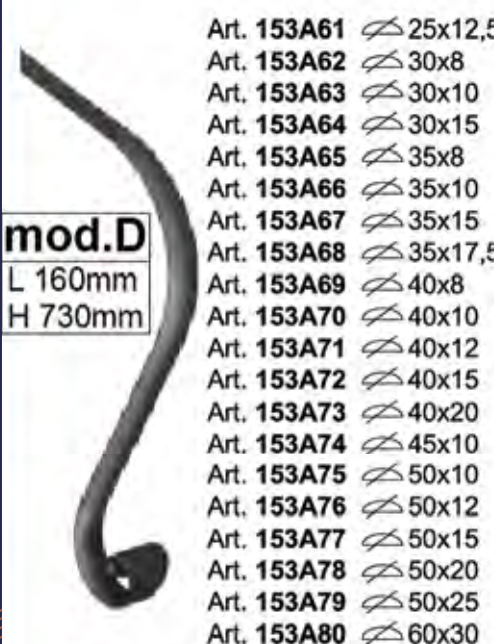

mod.C

L 100mm
H 100mm

L 60 mm
H 80 mm

- Art. 153A41 \varnothing 25x12,5
- Art. 153A42 \varnothing 30x8
- Art. 153A43 \varnothing 30x10
- Art. 153A44 \varnothing 30x15
- Art. 153A45 \varnothing 35x8
- Art. 153A46 \varnothing 35x10
- Art. 153A47 \varnothing 35x15
- Art. 153A48 \varnothing 35x17,5
- Art. 153A49 \varnothing 40x8
- Art. 153A50 \varnothing 40x10
- Art. 153A51 \varnothing 40x12
- Art. 153A52 \varnothing 40x15
- Art. 153A53 \varnothing 40x20
- Art. 153A54 \varnothing 45x10
- Art. 153A55 \varnothing 50x10
- Art. 153A56 \varnothing 50x12
- Art. 153A57 \varnothing 50x15
- Art. 153A58 \varnothing 50x20
- Art. 153A59 \varnothing 50x25
- Art. 153A60 \varnothing 60x30