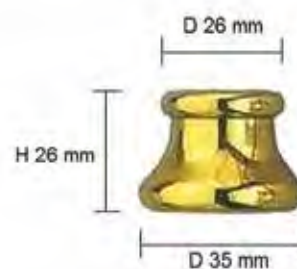

Ø 18

Art. **601A07** Lucido
 Art. **601A08** Oro 24K
 Art. **601A09** Oro Plat

Art. **601A10** Ø 12,5
 Art. **601A11** Ø 14,5
 Art. **601A12** Ø 16,5

Art. **601A13** foro □ 14,5
 diametro 40 mm
 altezza 70 mm